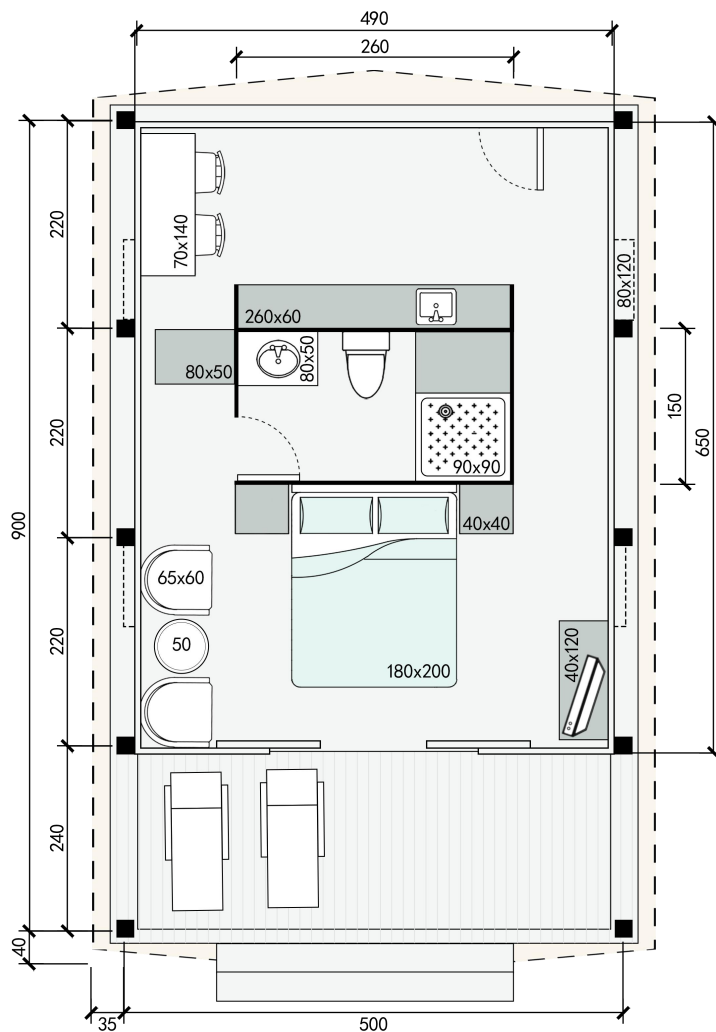

EX45 轻奢帐篷

帐篷立面图:

帐篷平面图:

主体参数

主体尺寸:	5m x 9m
室内尺寸:	4.9m x 6.5m
露台尺寸:	4.9m x 2.4m
外部高度 (顶高/边高) :	4m / 2.2m
内部高度 (顶高/边高) :	3.7m / 2.1m
投影面积:	55.86 m ²
占地面积:	45 m ²
室内面积:	32 m ²
露台面积:	13 m ²
抗风等级:	10 级
适温条件:	-20°C~50°C
屋面载荷:	15kg/m ²
使用寿命:	10 年
结构材料:	进口-樟子松
结构管径:	100 x 80mm
连接件材料:	防锈钢材
连接方式:	自攻螺丝
外帐材料:	750g-PVC 涂层布
外帐颜色:	卡其色(多色可选)
外帐防水指数:	WP8000
外帐色牢度:	7 级
外帐性能:	•抗撕裂 •阻燃 •抗 UV •防腐蚀
固定方式:	•铝压条 •拉绳
内帐材料:	TC 帆布+玻璃幕墙
内帐颜色:	米黄色(多色可选)
内帐防水指数:	WP3000
内帐色牢度:	5 级
内帐性能:	•阻燃 •抗 UV •防霉抗菌
固定方式:	•套管 •绑带
内帐与地面连接处理方式:	自攻螺丝
正门尺寸/数量:	2.4m x 2.1m *1

正门材料:	玻璃门
打开方式:	左右推拉
窗户材料:	玻璃窗
窗户尺寸/数量:	0.8m x 1.2m *4
打开方式:	向外推开
防蚊沙帘:	标配

平台参数 (选配)

平台尺寸:	5.2m x 9.2m
平台结构:	镀锌钢材
结构尺寸:	100x 80 x 4mm
连接方式:	焊接 (可螺栓)
平台层板:	进口-樟子松
层板规格:	4000x100x 25mm
精装木地板(室内):	1210x183x 12mm

卫生间参数 (选配)

卫生间整体尺寸:	2.6m x 1.5m
墙体厚度:	70mm
墙体饰面 (室内):	15mm 实木板
氛围灯 (室内):	墙-上方
墙体饰面 (卫内):	4mm 铝板
吊顶饰面 (卫内):	4mm 铝板
卫门材料:	实木门
浴室尺寸:	0.9mx 0.9m
浴室地面:	岩板
浴室隔断:	钢化玻璃
卫生间配套:	•洗手台 •镜面 •马桶 •花洒
卫生间设施:	•水电系统 •照明系统 •排气系统

家具参数 (选配)

家具材料:	实木家具
家具级别:	4 星标准
床尺寸 (含床垫) /数量:	180x 200cm *1
床柜尺寸/数量:	40x 40cm *2
衣柜尺寸/数量:	80x 50x 200cm *1

茶水柜尺寸/数量:	80x 50x 150cm *1
电视柜尺寸/数量:	120x 40cm *1
卧椅尺寸/数量:	65x 60cm *2
圆桌尺寸/数量:	50cm *1
餐桌尺寸/数量:	140x 70cm *1
餐椅尺寸/数量:	65x 50cm *2
户外躺椅数量:	2
窗帘/纱帘数量:	22
空调规格:	挂式-2P
电视规格:	42 寸
冰箱规格:	50x50x53cm