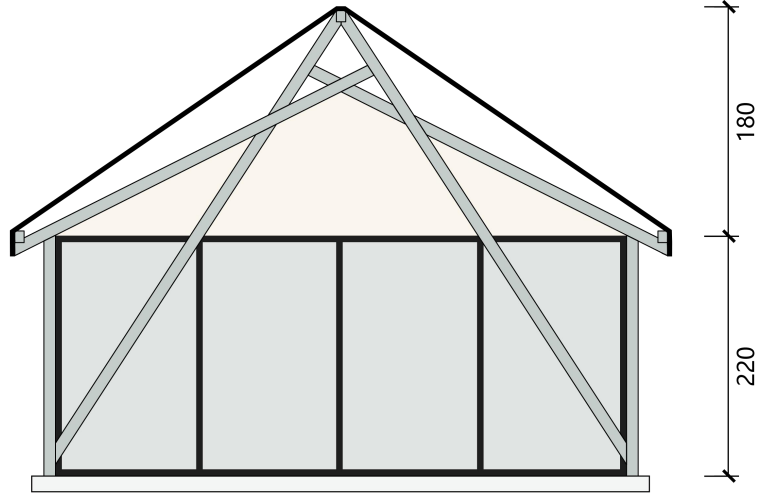

EX45 轻奢帐篷

帐篷立面图:

帐篷平面图:

主体参数

主体尺寸:	5m x 9m
室内尺寸:	4.9m x 6.5m
露台尺寸:	4.9m x 2.4m
外部高度 (顶高/边高) :	4m / 2.2m
内部高度 (顶高/边高) :	3.7m / 2.1m
投影面积:	55.86 m ²
占地面积:	45 m ²
室内面积:	32 m ²
露台面积:	13 m ²
抗风等级:	10 级
适温条件:	-20°C~50°C
屋面载荷:	15kg/m ²
使用寿命:	10 年
结构材料:	进口-樟子松
结构管径:	100 x 80mm
连接件材料:	防锈钢材
连接方式:	自攻螺丝
外帐材料:	750g-PVC 涂层布
外帐颜色:	卡其色(多色可选)
外帐防水指数:	WP8000
外帐色牢度:	7 级
外帐性能:	•抗撕裂 •阻燃 •抗 UV •防腐蚀
固定方式:	•铝压条 •拉绳
内帐材料:	TC 帆布+玻璃幕墙
内帐颜色:	米黄色(多色可选)
内帐防水指数:	WP3000
内帐色牢度:	5 级
内帐性能:	•阻燃 •抗 UV •防霉抗菌
固定方式:	•套管 •绑带
内帐与地面连接处理方式:	自攻螺丝
正门尺寸/数量:	2.4m x 2.1m *1

正门材料:	玻璃门
打开方式:	左右推拉
窗户材料:	玻璃窗
窗户尺寸/数量:	0.8m x 1.2m *4
打开方式:	向外推开
防蚊沙帘:	标配

平台参数 (选配)

平台尺寸:	5.2m x 9.2m
平台结构:	镀锌钢材
结构尺寸:	100x 80 x 4mm
连接方式:	焊接 (可螺栓)
平台层板:	进口-樟子松
层板规格:	4000x100x 25mm
精装木地板(室内):	1210x183x 12mm

卫生间参数 (选配)

卫生间整体尺寸:	2.6m x 1.5m
墙体厚度:	70mm
墙体饰面 (室内):	15mm 实木板
氛围灯 (室内):	墙-上方
墙体饰面 (卫内):	4mm 铝板
吊顶饰面 (卫内):	4mm 铝板
卫门材料:	实木门
浴室尺寸:	0.9mx 0.9m
浴室地面:	岩板
浴室隔断:	钢化玻璃
卫生间配套:	•洗手台 •镜面 •马桶 •花洒
卫生间设施:	•水电系统 •照明系统 •排气系统