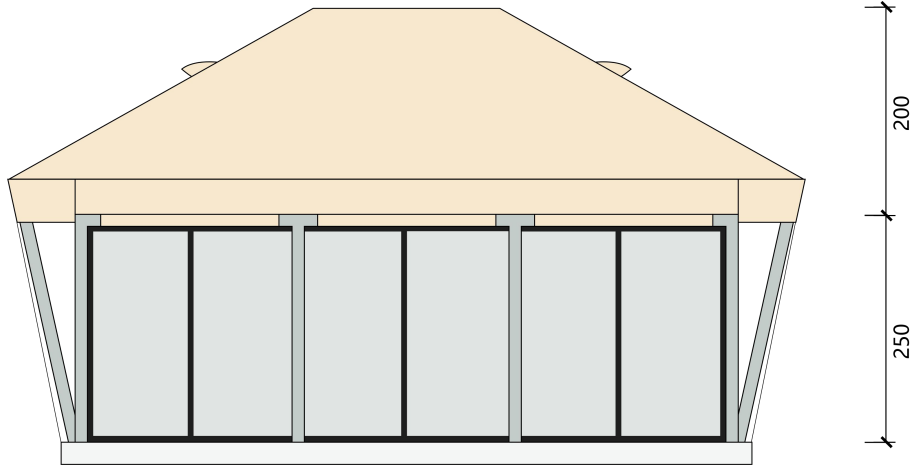

SX49 轻奢帐篷

帐篷立面图:

帐篷平面图:

主体参数

主体尺寸:	9.5m x 7m
室内尺寸:	6.8m x 6.8m
露台尺寸:	6.8m x 2.5m
外部高度 (顶高/边高) :	4.3m / 2.5m
内部高度 (顶高/边高) :	4m / 2.4m
投影面积:	80.8 m ²
占地面积:	65 m ²
室内面积:	46 m ²
露台面积:	18 m ²
抗风等级:	10 级
适温条件:	-20°C~50°C
屋面载荷:	15kg/m ²
使用寿命:	10 年
结构材料:	进口-樟子松
结构管径:	95mm
连接件材料:	防锈钢材
连接方式:	自攻螺丝
外帐材料:	750g-PVC 涂层布
外帐颜色:	卡其色(多色可选)
外帐防水指数:	WP8000
外帐色牢度:	7 级
外帐性能:	•抗撕裂 •阻燃 •抗 UV •防腐蚀
固定方式:	•铝压条 •拉绳
内帐材料:	370g-牛津布+玻璃幕墙
内帐颜色:	米黄色(多色可选)
内帐防水指数:	WP3000
内帐色牢度:	5 级
内帐性能:	•阻燃 •抗 UV •防霉抗菌
固定方式:	•套管 •绑带
内帐与地面连接处理方式:	•木压条 •防水胶
正门尺寸/数量:	2.3m x 2.4m *1

正门材料:	玻璃门
打开方式:	左右推拉
窗户材料:	牛津布
窗户尺寸/数量:	1.2m x 0.8m *2
窗户尺寸/数量:	2m x 2.2m *2
窗盖材料(外):	透明 PVC
打开方式:	拉链
窗盖材料(内):	牛津布
打开方式:	魔术贴
防蚊沙帘:	标配

平台参数 (选配)

平台尺寸:	7.2m x 10.2m
平台结构:	镀锌钢材
结构尺寸:	100x 80 x 4mm
连接方式:	焊接 (可螺栓)
平台层板:	进口-樟子松
层板规格:	4000x100x 25mm
精装木地板(室内):	1210x183x 12mm

卫生间参数 (选配)

卫生间整体尺寸:	2.6m x 1.5m
墙体厚度:	70mm
墙体饰面(室内):	15mm 实木板
氛围灯(室内):	墙-上方
墙体饰面(卫内):	4mm 铝板
吊顶饰面(卫内):	4mm 铝板
卫门材料:	实木门
浴室尺寸:	0.9mx 0.9m
浴室地面:	岩板
浴室隔断:	钢化玻璃
卫生间配套:	•洗手台 •镜面 •马桶 •花洒
卫生间设施:	•水电系统 •照明系统 •排气系统

家具参数 (选配)

家具材料:	实木家具
-------	------

家具级别:	4 星标准
床尺寸 (含床垫) /数量:	150x 200cm *1
床尺寸 (含床垫) /数量:	180x 200cm *1
床柜尺寸/数量:	40x 40cm *3
衣柜尺寸/数量:	80x 50x 200cm *1
卧椅尺寸/数量:	65x 60cm *2
餐桌尺寸/数量:	140x 70cm *1
餐椅尺寸/数量:	65x 50cm *4
沙发尺寸/数量:	160x 85cm *1
户外躺椅数量:	2
豪华沙发数量:	1
窗帘/纱帘数量:	18
空调规格:	挂式-2P
冰箱规格:	50x50x53cm*1