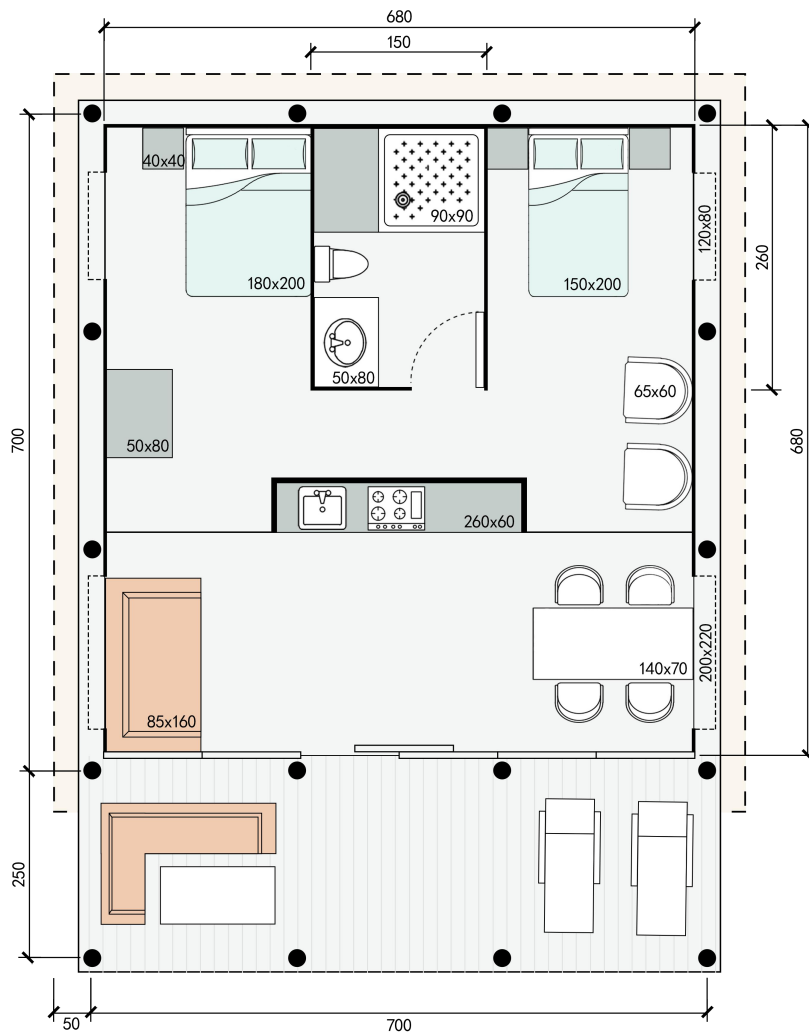

SX49 轻奢帐篷

帐篷立面图:

帐篷平面图:

主体参数

主体尺寸:	9.5m x 7m
室内尺寸:	6.8m x 6.8m
露台尺寸:	6.8m x 2.5m
外部高度 (顶高/边高) :	4.3m / 2.5m
内部高度 (顶高/边高) :	4m / 2.4m
投影面积:	80.8 m ²
占地面积:	65 m ²
室内面积:	46 m ²
露台面积:	18 m ²
抗风等级:	10 级
适温条件:	-20°C~50°C
屋面载荷:	15kg/m ²
使用寿命:	10 年
结构材料:	进口-樟子松
结构管径:	95mm
连接件材料:	防锈钢材
连接方式:	自攻螺丝
外帐材料:	750g-PVC 涂层布
外帐颜色:	卡其色(多色可选)
外帐防水指数:	WP8000
外帐色牢度:	7 级
外帐性能:	•抗撕裂 •阻燃 •抗 UV •防腐蚀
固定方式:	•铝压条 •拉绳
内帐材料:	370g-牛津布+玻璃幕墙
内帐颜色:	米黄色(多色可选)
内帐防水指数:	WP3000
内帐色牢度:	5 级
内帐性能:	•阻燃 •抗 UV •防霉抗菌
固定方式:	•套管 •绑带
内帐与地面连接处理方式:	•木压条 •防水胶
正门尺寸/数量:	2.3m x 2.4m *1

正门材料:	玻璃门
打开方式:	左右推拉
窗户材料:	牛津布
窗户尺寸/数量:	1.2m x 0.8m *2
窗户尺寸/数量:	2m x 2.2m *2
窗盖材料(外):	透明 PVC
打开方式:	拉链
窗盖材料(内):	牛津布
打开方式:	魔术贴
防蚊沙帘:	标配

平台参数 (选配)

平台尺寸:	7.2m x 10.2m
平台结构:	镀锌钢材
结构尺寸:	100x 80 x 4mm
连接方式:	焊接 (可螺栓)
平台层板:	进口-樟子松
层板规格:	4000x100x 25mm
精装木地板(室内):	1210x183x 12mm

卫生间参数 (选配)

卫生间整体尺寸:	2.6m x 1.5m
墙体厚度:	70mm
墙体饰面(室内):	15mm 实木板
氛围灯(室内):	墙-上方
墙体饰面(卫内):	4mm 铝板
吊顶饰面(卫内):	4mm 铝板
卫门材料:	实木门
浴室尺寸:	0.9mx 0.9m
浴室地面:	岩板
浴室隔断:	钢化玻璃
卫生间配套:	•洗手台 •镜面 •马桶 •花洒
卫生间设施:	•水电系统 •照明系统 •排气系统

家具参数 (选配)

家具材料:	实木家具
-------	------

家具级别:	4 星标准
床尺寸 (含床垫) /数量:	150x 200cm *1
床尺寸 (含床垫) /数量:	180x 200cm *1
床柜尺寸/数量:	40x 40cm *3
衣柜尺寸/数量:	80x 50x 200cm *1
卧椅尺寸/数量:	65x 60cm *2
餐桌尺寸/数量:	140x 70cm *1
餐椅尺寸/数量:	65x 50cm *4
沙发尺寸/数量:	160x 85cm *1
户外躺椅数量:	2
豪华沙发数量:	1
窗帘/纱帘数量:	18
空调规格:	挂式-2P
冰箱规格:	50x50x53cm*1