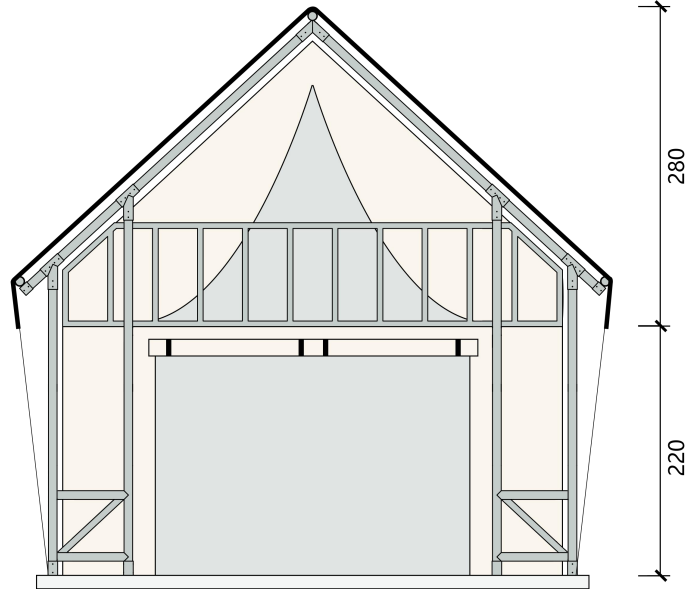

BGL45 轻奢帐篷

帐篷立面图：

帐篷平面图：

主体参数

主体尺寸:	5m x 9m
室内尺寸:	4.8m x 6.4m
露台尺寸:	4.8m x 2.4m
外部高度 (顶高) :	5m
一层高度 (顶高) :	2.2m
投影面积:	56.84 m ²
占地面积:	45 m ²
室内面积:	31+20 m ²
露台面积:	13+11 m ²
抗风等级:	9 级
适温条件:	-20°C~50°C
屋面载荷:	15kg/m ²
使用寿命:	10 年
结构材料:	进口-樟子松
结构管径:	90mm
连接件材料:	防锈钢材
连接方式:	自攻螺丝
外帐材料:	750g-PVC 涂层布
外帐颜色:	卡其色(多色可选)
外帐性能:	•抗撕裂 •阻燃 •抗 UV •防腐蚀
固定方式:	•铝压条 •拉绳
内帐材料:	370g-牛津布
内帐颜色:	米黄色(多色可选)
内帐性能:	•阻燃 •抗 UV •防霉抗菌
固定方式:	•套管 •绑带
内帐与地面连接处理方式:	•木压条 •防水胶
正门尺寸/数量:	4.3m x 2.5m *2
正门材料:	牛津布
打开方式:	拉链
防蚊沙帘:	标配
窗户材料:	牛津布

窗户尺寸/数量:	1.2m x 0.8m *4
二楼窗户尺寸/数量:	1.2m x 0.6m *1
窗盖材料(外):	透明 PVC
打开方式:	拉链
窗盖材料(内):	牛津布
打开方式:	魔术贴
防蚊纱帘:	标配

平台参数 (选配)

平台尺寸:	5.2m x 9.2m
平台结构:	镀锌钢材
结构尺寸:	100x 80 x 4mm
连接方式:	焊接 (可螺栓)
平台层板:	进口-樟子松
层板规格:	4000x100x 25mm
精装木地板(室内):	1210x183x 12mm

卫生间参数 (选配)

卫生间整体尺寸:	2.6m x 1.5m
墙体厚度:	70mm
墙体饰面(室内):	15mm 实木板
氛围灯(室内):	墙-上方
墙体饰面(卫内):	4mm 铝板
吊顶饰面(卫内):	4mm 铝板
卫门材料:	实木门
浴室尺寸:	0.9mx 0.9m
浴室地面:	岩板
浴室隔断:	钢化玻璃
卫生间配套:	•洗手台 •镜面 •马桶 •花洒
卫生间设施:	•水电系统 •照明系统 •排气系统