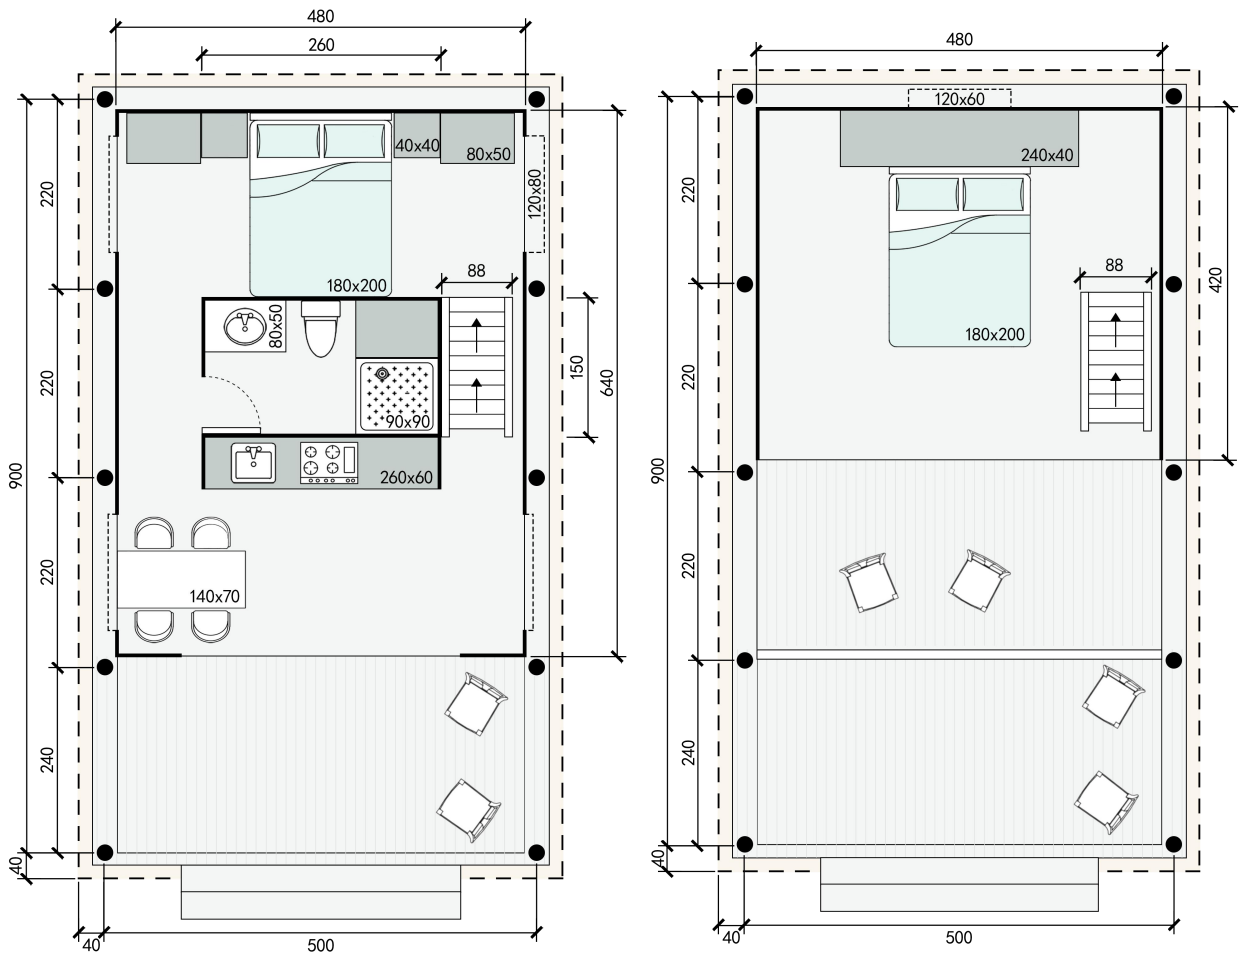

BGL45 轻奢帐篷

帐篷立面图：

帐篷平面图：

主体参数

主体尺寸:	5m x 9m
室内尺寸:	4.8m x 6.4m
露台尺寸:	4.8m x 2.4m
外部高度 (顶高) :	5m
一层高度 (顶高) :	2.2m
投影面积:	56.84 m ²
占地面积:	45 m ²
室内面积:	31+20 m ²
露台面积:	13+11 m ²
抗风等级:	9 级
适温条件:	-20°C~50°C
屋面载荷:	15kg/m ²
使用寿命:	10 年
结构材料:	进口-樟子松
结构管径:	90mm
连接件材料:	防锈钢材
连接方式:	自攻螺丝
外帐材料:	750g-PVC 涂层布
外帐颜色:	卡其色(多色可选)
外帐性能:	•抗撕裂 •阻燃 •抗 UV •防腐蚀
固定方式:	•铝压条 •拉绳
内帐材料:	370g-牛津布
内帐颜色:	米黄色(多色可选)
内帐性能:	•阻燃 •抗 UV •防霉抗菌
固定方式:	•套管 •绑带
内帐与地面连接处理方式:	•木压条 •防水胶
正门尺寸/数量:	4.3m x 2.5m *2
正门材料:	牛津布
打开方式:	拉链
防蚊沙帘:	标配
窗户材料:	牛津布

窗户尺寸/数量:	1.2m x 0.8m *4
二楼窗户尺寸/数量:	1.2m x 0.6m *1
窗盖材料(外):	透明 PVC
打开方式:	拉链
窗盖材料(内):	牛津布
打开方式:	魔术贴
防蚊纱帘:	标配

平台参数 (选配)

平台尺寸:	5.2m x 9.2m
平台结构:	镀锌钢材
结构尺寸:	100x 80 x 4mm
连接方式:	焊接 (可螺栓)
平台层板:	进口-樟子松
层板规格:	4000x100x 25mm
精装木地板(室内):	1210x183x 12mm

卫生间参数 (选配)

卫生间整体尺寸:	2.6m x 1.5m
墙体厚度:	70mm
墙体饰面(室内):	15mm 实木板
氛围灯(室内):	墙-上方
墙体饰面(卫内):	4mm 铝板
吊顶饰面(卫内):	4mm 铝板
卫门材料:	实木门
浴室尺寸:	0.9mx 0.9m
浴室地面:	岩板
浴室隔断:	钢化玻璃
卫生间配套:	•洗手台 •镜面 •马桶 •花洒
卫生间设施:	•水电系统 •照明系统 •排气系统

家具参数 (选配)

家具材料:	实木家具
家具级别:	4 星标准
床尺寸(含床垫)/数量:	180x 200cm *1
床尺寸(含床垫)/数量:	150x 200cm *1

床柜尺寸/数量:	40x 40cm *2
衣柜尺寸/数量:	80x 50x 200cm *2
餐桌尺寸/数量:	140x 70cm *1
餐椅尺寸/数量:	65x 50cm *4
户外椅子尺寸/数量:	65x 50cm *4
空调规格:	挂式-2P
电视规格:	42 寸
冰箱规格:	50x50x53cm