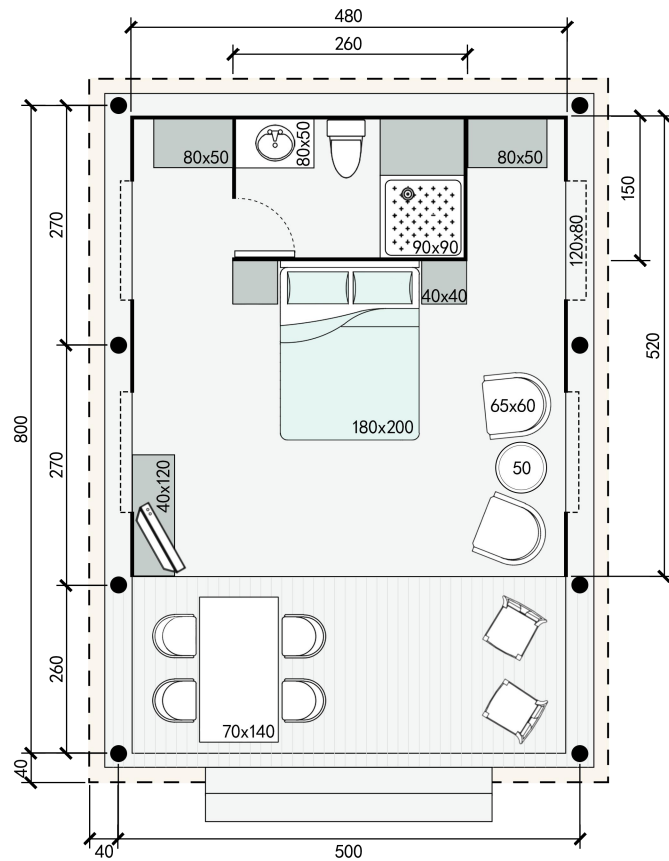

B40 轻奢帐篷

帐篷立面图:

帐篷平面图:

主体参数

主体尺寸:	5m x 8m
室内尺寸:	4.8m x 5.2m
露台尺寸:	4.8m x 2.6m
外部高度 (顶高/边高) :	4.5m / 2.1m
内部高度 (顶高/边高) :	4.2m / 2m
投影面积:	48.5 m ²
占地面积:	40 m ²
室内面积:	25 m ²
露台面积:	13 m ²
抗风等级:	8 级
适温条件:	-20°C~50°C
屋面载荷:	15kg/m ²
使用寿命:	10 年
结构材料:	进口-樟子松
结构管径:	90mm
连接件材料:	防锈钢材
连接方式:	自攻螺丝
外帐材料:	750g-PVC 涂层布
外帐颜色:	卡其色(多色可选)
外帐性能:	•抗撕裂 •阻燃 •抗 UV •防腐蚀
固定方式:	•铝压条 •拉绳
内帐材料:	370g-牛津布
内帐颜色:	米黄色(多色可选)
内帐性能:	•阻燃 •抗 UV •防霉抗菌
固定方式:	•套管 •绑带
内帐与地面连接处理方式:	•木压条 •防水胶
正门尺寸/数量:	4.3m x 2.5m *1
正门材料:	牛津布
打开方式:	拉链
防蚊沙帘:	标配
窗户材料:	牛津布

窗户尺寸/数量:	1.2m x 0.8m *4
窗盖材料(外):	透明 PVC
打开方式:	拉链
窗盖材料(内):	牛津布
打开方式:	魔术贴
防蚊纱帘:	标配

平台参数 (选配)

平台尺寸:	5.2m x 8.2m
平台结构:	镀锌钢材
结构尺寸:	100x 80 x 4mm
连接方式:	焊接(可螺栓)
平台层板:	进口-樟子松
层板规格:	4000x100x 25mm
精装木地板(室内):	1210x183x 12mm

卫生间参数 (选配)

卫生间整体尺寸:	2.6m x 1.5m
墙体厚度:	70mm
墙体饰面(室内):	15mm 实木板
氛围灯(室内):	墙-上方
墙体饰面(卫内):	4mm 铝板
吊顶饰面(卫内):	4mm 铝板
卫门材料:	实木门
浴室尺寸:	0.9mx 0.9m
浴室地面:	岩板
浴室隔断:	钢化玻璃
卫生间配套:	•洗手台 •镜面 •马桶 •花洒
卫生间设施:	•水电系统 •照明系统 •排气系统

家具参数 (选配)

家具材料:	实木家具
家具级别:	4 星标准
床尺寸(含床垫)/数量:	180x 200cm *1
床柜尺寸/数量:	40x 40cm *2
衣柜尺寸/数量:	80x 50x 200cm *1

茶水柜尺寸/数量:	80x 50x 150cm *1
电视柜尺寸/数量:	120x 40cm *1
卧椅尺寸/数量:	65x 60cm *2
圆桌尺寸/数量:	50cm *1
餐桌尺寸/数量:	140x 70cm *1
餐椅尺寸/数量:	65x 50cm *4
户外椅子尺寸/数量:	65x 50cm *2
空调规格:	挂式-2P
电视规格:	42 寸
冰箱规格:	50x50x53cm