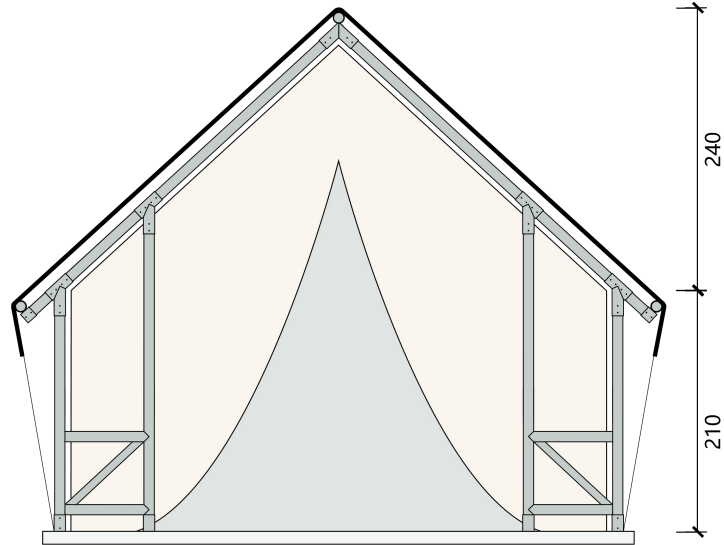

B40 轻奢帐篷

帐篷立面图:

帐篷平面图:

主体参数

主体尺寸:	5m x 8m
室内尺寸:	4.8m x 5.2m
露台尺寸:	4.8m x 2.6m
外部高度 (顶高/边高) :	4.5m / 2.1m
内部高度 (顶高/边高) :	4.2m / 2m
投影面积:	48.5 m ²
占地面积:	40 m ²
室内面积:	25 m ²
露台面积:	13 m ²
抗风等级:	8 级
适温条件:	-20°C~50°C
屋面载荷:	15kg/m ²
使用寿命:	10 年
结构材料:	进口-樟子松
结构管径:	90mm
连接件材料:	防锈钢材
连接方式:	自攻螺丝
外帐材料:	750g-PVC 涂层布
外帐颜色:	卡其色(多色可选)
外帐性能:	•抗撕裂 •阻燃 •抗 UV •防腐蚀
固定方式:	•铝压条 •拉绳
内帐材料:	370g-牛津布
内帐颜色:	米黄色(多色可选)
内帐性能:	•阻燃 •抗 UV •防霉抗菌
固定方式:	•套管 •绑带
内帐与地面连接处理方式:	•木压条 •防水胶
正门尺寸/数量:	4.3m x 2.5m *1
正门材料:	牛津布
打开方式:	拉链
防蚊沙帘:	标配
窗户材料:	牛津布

窗户尺寸/数量:	1.2m x 0.8m *4
窗盖材料(外):	透明 PVC
打开方式:	拉链
窗盖材料(内):	牛津布
打开方式:	魔术贴
防蚊纱帘:	标配

平台参数 (选配)

平台尺寸:	5.2m x 8.2m
平台结构:	镀锌钢材
结构尺寸:	100x 80 x 4mm
连接方式:	焊接(可螺栓)
平台层板:	进口-樟子松
层板规格:	4000x100x 25mm
精装木地板(室内):	1210x183x 12mm

卫生间参数 (选配)

卫生间整体尺寸:	2.6m x 1.5m
墙体厚度:	70mm
墙体饰面(室内):	15mm 实木板
氛围灯(室内):	墙-上方
墙体饰面(卫内):	4mm 铝板
吊顶饰面(卫内):	4mm 铝板
卫门材料:	实木门
浴室尺寸:	0.9mx 0.9m
浴室地面:	岩板
浴室隔断:	钢化玻璃
卫生间配套:	•洗手台 •镜面 •马桶 •花洒
卫生间设施:	•水电系统 •照明系统 •排气系统

家具参数 (选配)

家具材料:	实木家具
家具级别:	4 星标准
床尺寸(含床垫)/数量:	180x 200cm *1
床柜尺寸/数量:	40x 40cm *2
衣柜尺寸/数量:	80x 50x 200cm *1

茶水柜尺寸/数量:	80x 50x 150cm *1
电视柜尺寸/数量:	120x 40cm *1
卧椅尺寸/数量:	65x 60cm *2
圆桌尺寸/数量:	50cm *1
餐桌尺寸/数量:	140x 70cm *1
餐椅尺寸/数量:	65x 50cm *4
户外椅子尺寸/数量:	65x 50cm *2
空调规格:	挂式-2P
电视规格:	42 寸
冰箱规格:	50x50x53cm