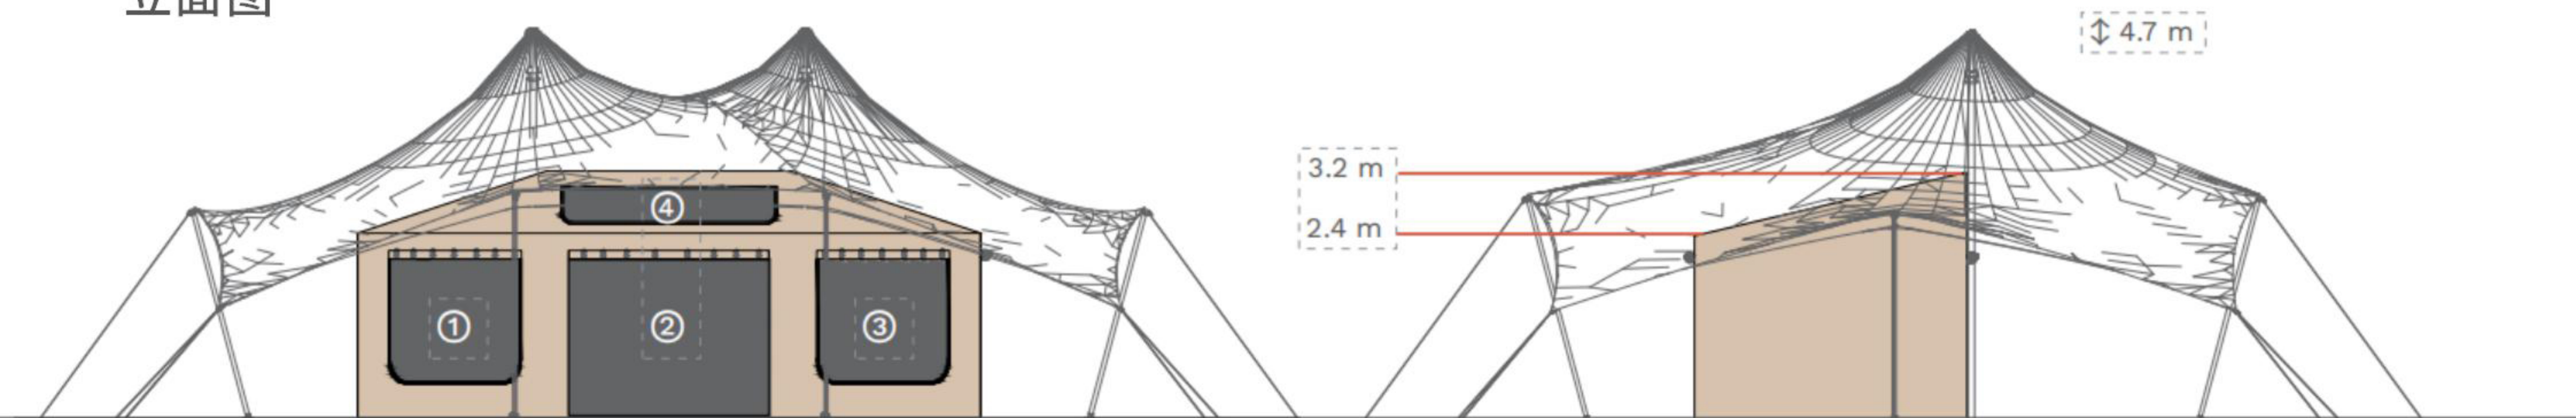

- » **降温效果** — 三层屋面系统创造出两层空气对流距离,保证室内温度舒适。
- » **自然外观** — 遮阳网不反光,很好地融入自然。
- » **使用寿命** — 外层遮阳网可保护拉伸帐篷屋顶,根据位置不同,其使用寿命可延长几年。
- » **天气防护** — 遮阳网的网孔极大地减少了雨滴的声音,并提供额外的抗风性能。

帐篷设计

篷布性能

技术数据

配件参数

TR32 系列

立面图

①③ 窗户: 1700 x 1700 mm ② 门口: 2600 x 2050 mm ④ 窗户: 2600 x 600 mm ⑤ 窗户: 1200 x 600 mm ⑥ 窗户: 2500 x 1700 mm