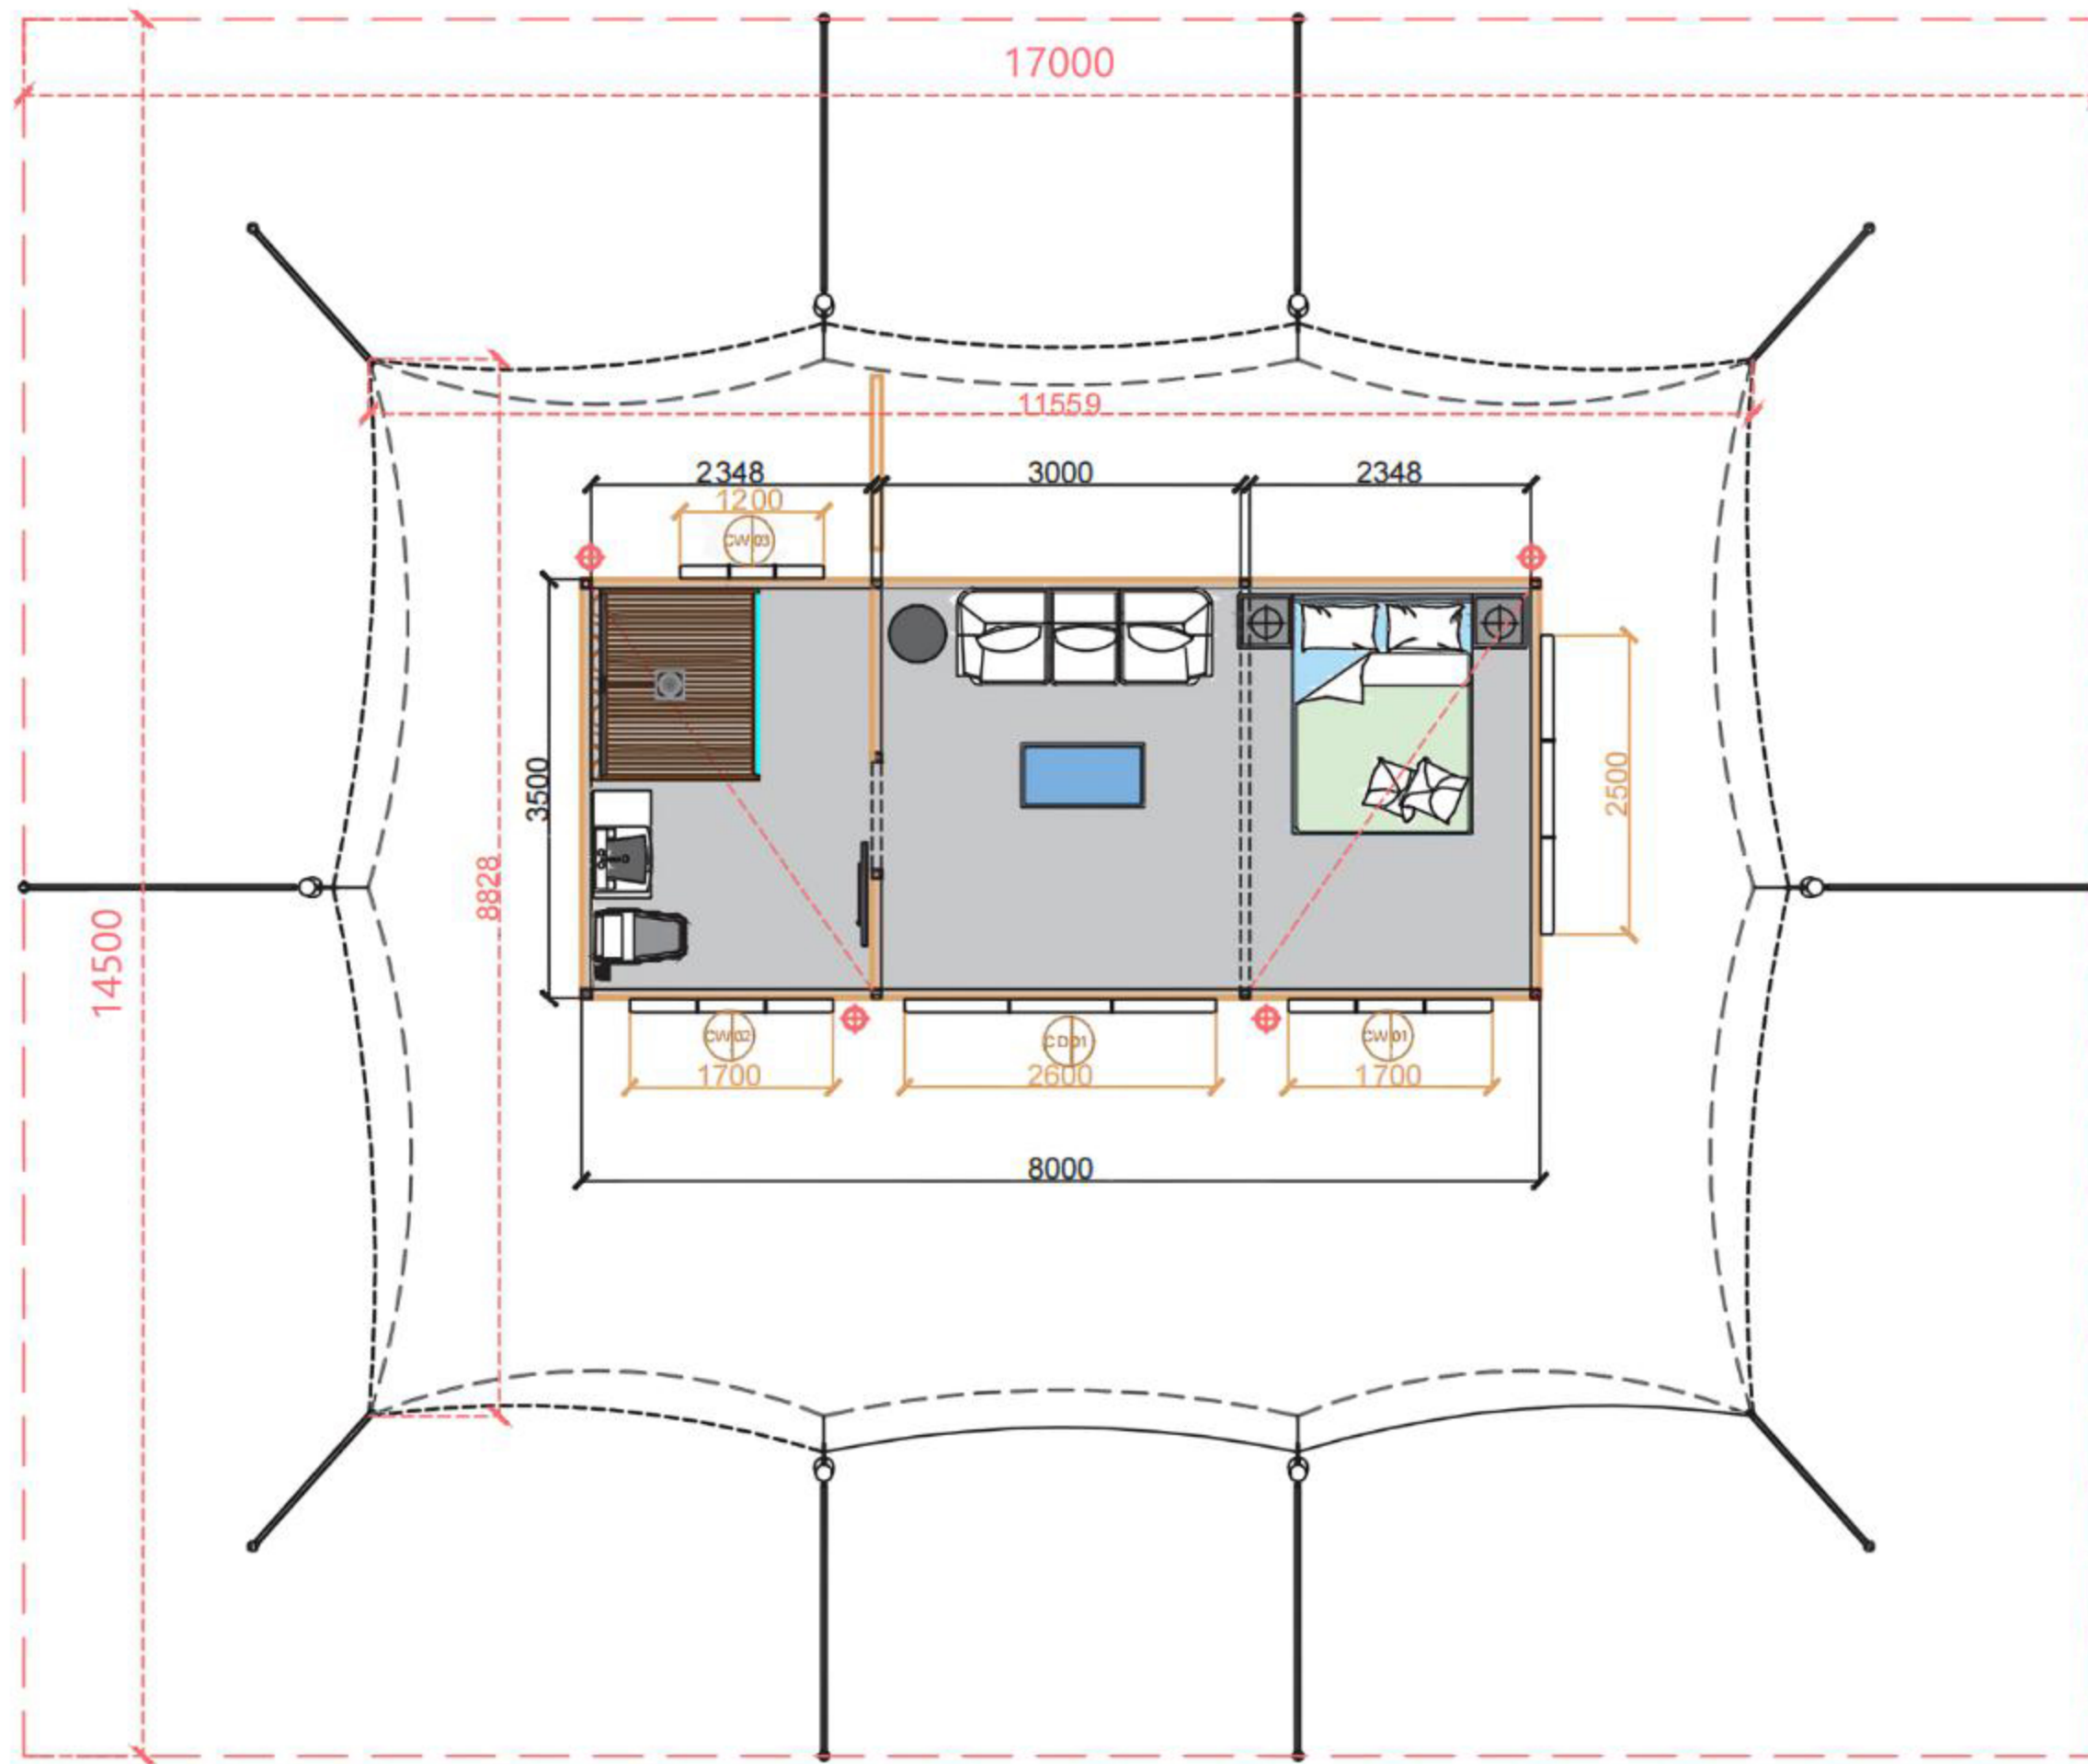

TR32 系列

技术数据和平面图

一层外帐：采用 $500\text{g}/\text{m}^2$ 遮光网布，阻燃、防水、防紫外线、抗微生物、高拉伸、涂有特氟龙的涤纶拉伸面料。外层光滑无光，具有拒水莲花效果。织物内部具有自然的流动性和柔软有机的感觉，不需要任何其他的悬垂装饰。该面料非常有效地反射光线，为宏伟壮观的照明景观设计提供了绝佳的画布。

二层外帐：采用 $420\text{g}/\text{m}^2$ 专用拉伸篷布，拥有撕/拉强度高、B1阻燃、抗UV、防霉抗菌等性能。颜色为卡其色（多色可选）。

内帐：采用 $370\text{g}/\text{m}^2$ 高性能帆布，拥有B1阻燃、抗UV、防霉抗菌等性能。颜色为流沙金色（多色可选）。

保修：雅奢集团对材料提供三年有偿保修，对工艺提供一年免费保修。

平面尺寸图

帐篷设计

篷布性能

技术数据

配件参数